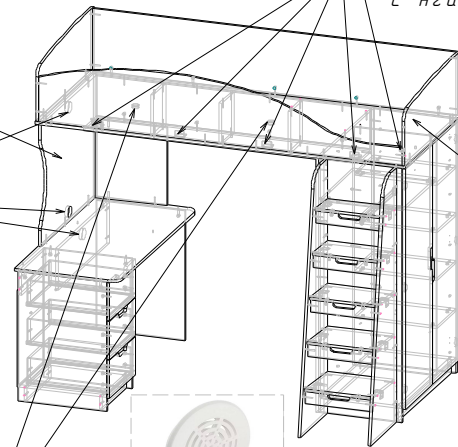

Навес уголок с накладкой (35x45x50)

Уголок 20x20мм. с накладкой

Решетка вет.пластик D50 / 35 мм с обеих сторон настила