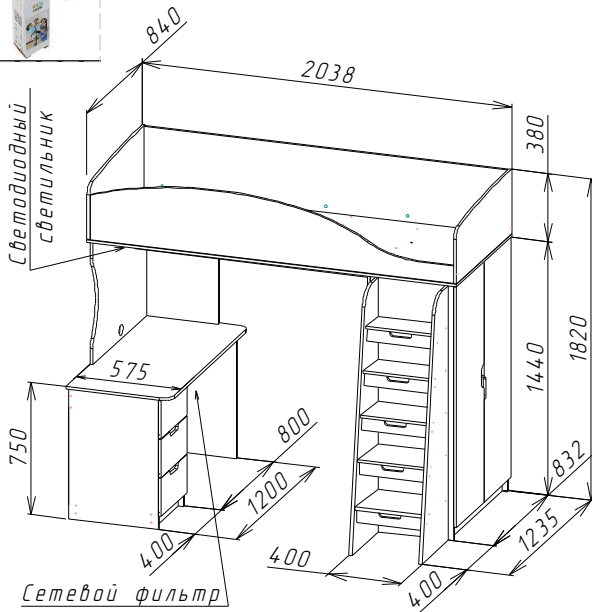

Подпятник войлочный 20x20 мм Шариковые направляющие 450мм.